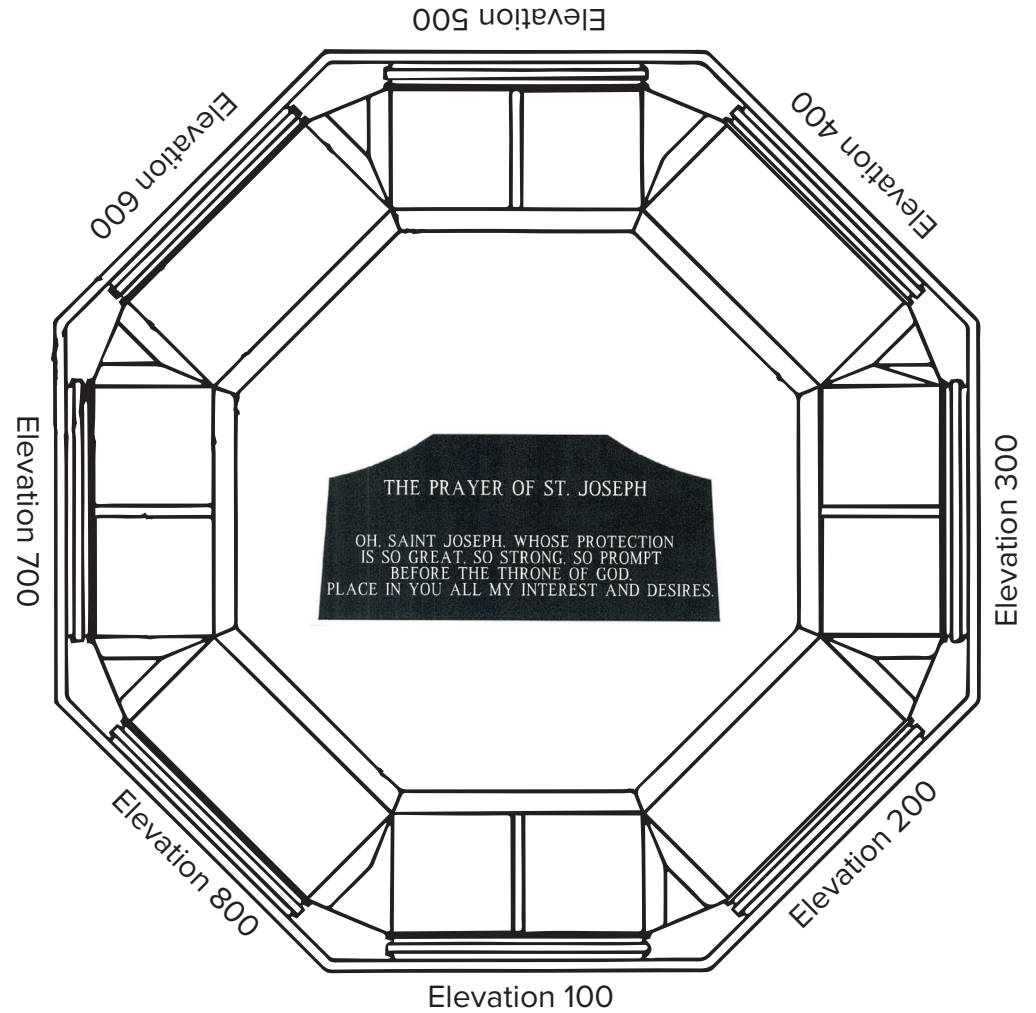

F	F
E	E
D	D
C	C
B	B
A	A
101	102

Elevation 100

F	F
E	E
D	D
C	C
B	B
A	A
501	502

Elevation 500

F
E
D
C
B
A
201

Elevation 200

F
E
D
C
B
A
601

Elevation 600

F	F
E	E
D	D
C	C
B	B
A	A
301	302

Elevation 300

F	F
E	E
D	D
C	C
B	B
A	A
701	702

Elevation 700

F
E
D
C
B
A
401

Elevation 400

F
E
D
C
B
A
801

Elevation 800

All Tandem Niches

Niche internal dimensions 25" x 14" x 11.5"

ST. JOSEPH CEMETERY
CATHOLIC CEMETERIES ASSOCIATION
 Section 6
 Prayer of St. Joseph Columbarium